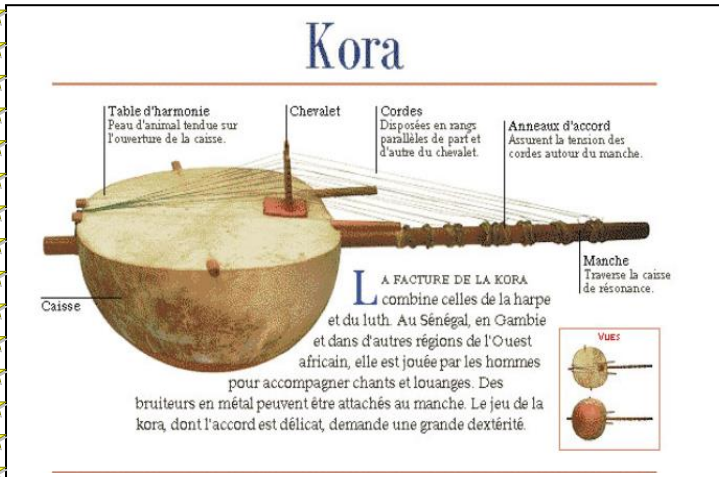

Chanson Nouveauté janvier 2016  
Morceau instrumental  
'Djeliya'  
Sidiki Diabate

La kora combine la harpe et le luth

Toumani et Sidiki Diabate

- **Mélo**die : pure, cristalline, céleste

En savoir plus sur